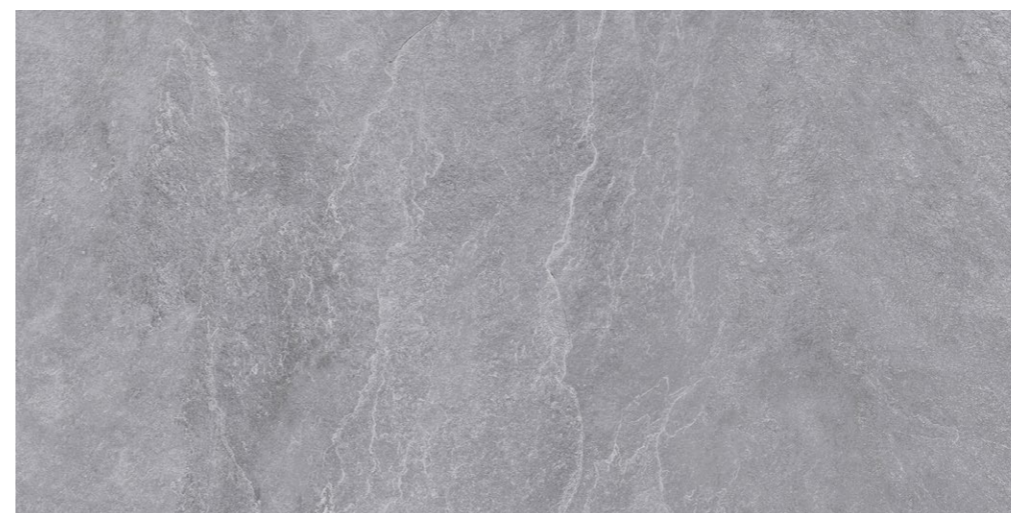

7 mm
12

5903313340892

30 × 60